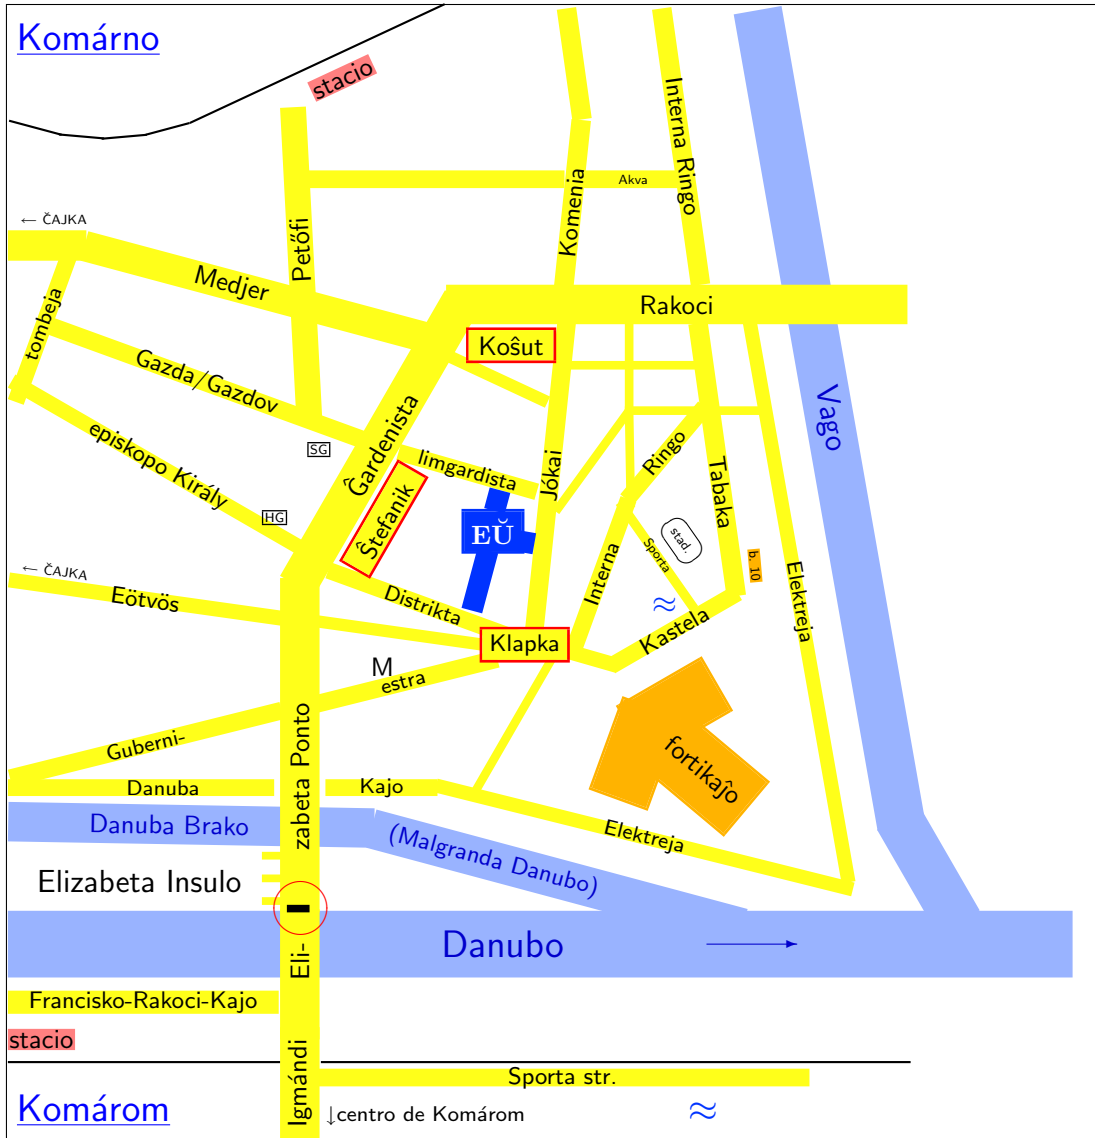

Skiza stratplano de Komárno (SK). Informoj sen garantio. AIS San-Marino.

Stratoj kaj placoj en Komárno		
mape	hu	sk
Akva	Víz u.	Vodná
Danuba Kajo	Duna rakpart	Dunajske nábrežie
Elektreja	Villanytelep u.	Elektrárrenská cesta
Elizabeta Insulo	Erzsébet sziget	Alžbetin ostrov
Elizabeta Ponto	Erzsébet híd	Alžbetin most
EŬ	Európa-udvar	Nádvorie Európy
Ĝardenista	Kertész út	Záhradnická
Guberniestra	Nádor u.	Palatinova
Interna Ringo	Belső körút	Vnútoraná okružná
episkopo Király	Király püspök u.	ul. bisk. Király
Kastela	Vár u.	Hradná
Klapka	Klapka tér	nam. gen. Klapku
Komenia	Komenius u.	Komenskeho
Koŝut	Kossuth tér	nam. Kossutha
Lingardista	Határőr u.	Pohradničná
Medjer	Megyeri út	Mederčska
Petőfi	Petőfi út	Petőfiho
Rakoci	Rákóczi út	Rákócziho
sporta	Sport u.	Športová
Ŝtefanik.	Stefánik tér	nam. Štefanika
Tabaka	Dohány körút	Tabaková
tombeja	Temető u.	cintorinsky rad
Stratoj en Komárom		
Francisko-Rakoci-Kajo	Rákóczi Ferenc Rakpart	
Sporta strato	Sport u.	